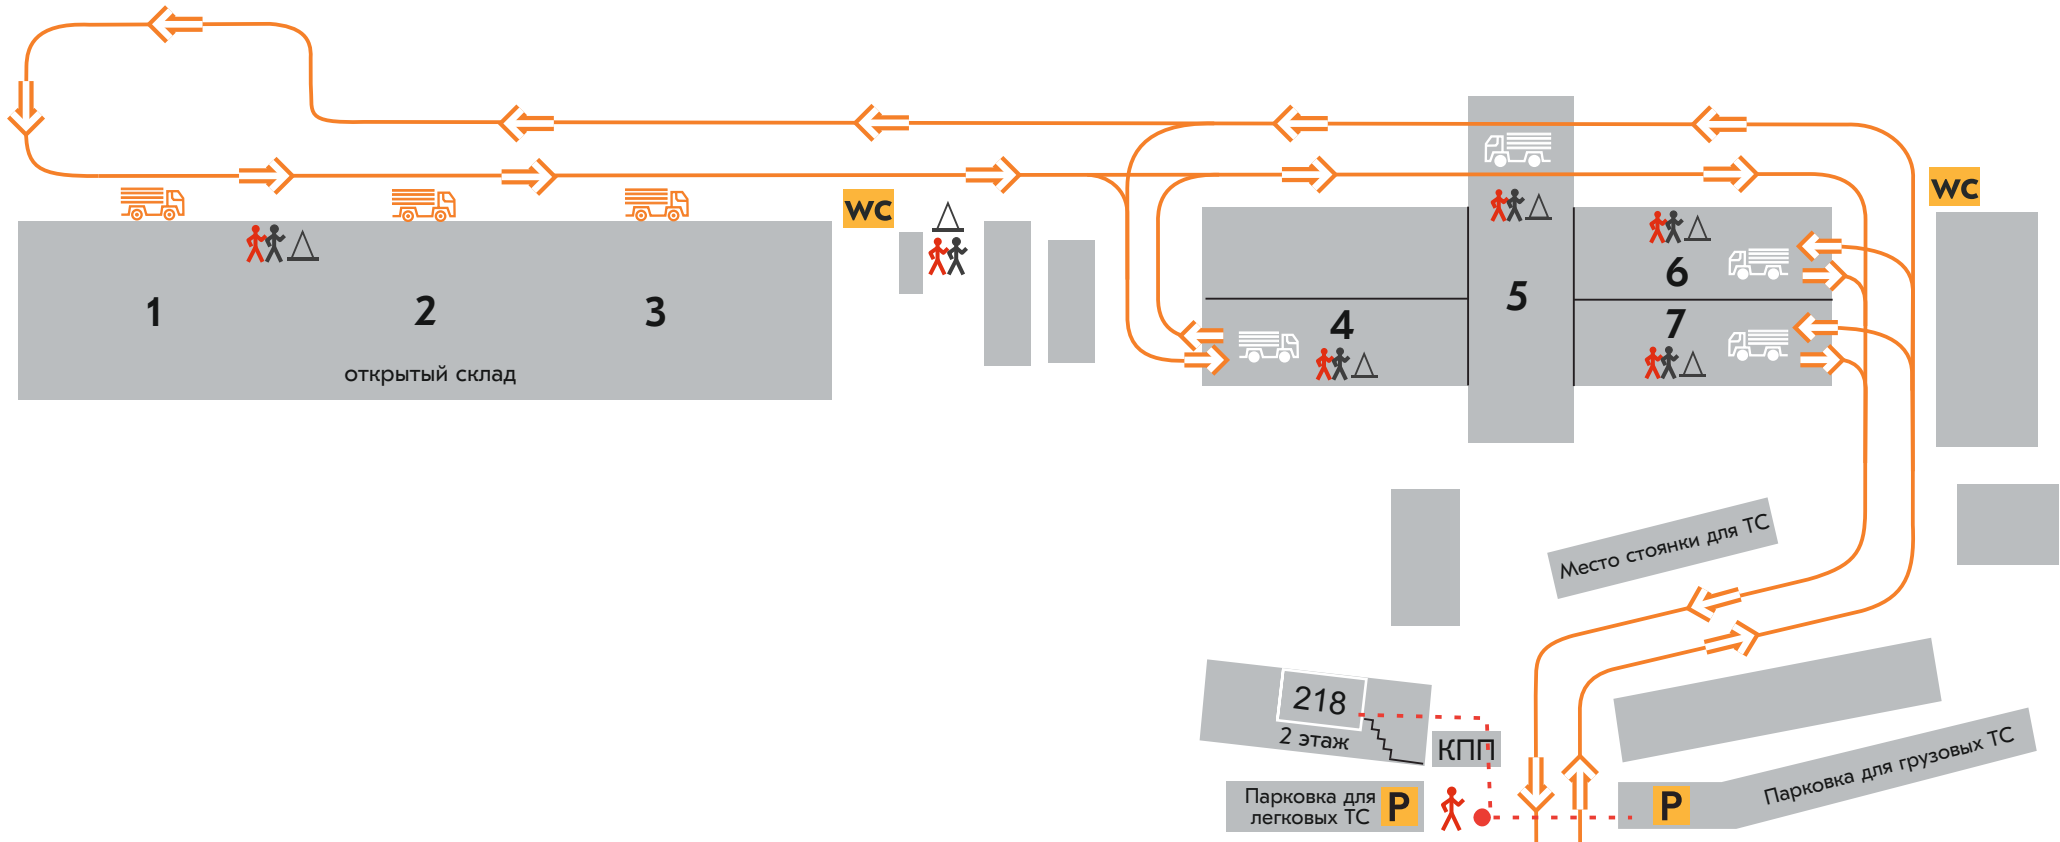

Филиал АО «ЕВРАЗ Маркет» в г. Пермь

улица Нефтяников, 23

КПП - проходная

1-7 - место погрузки

Каб. №218 - оформление документов и пропусков ТС, касса

- - - - - Маршрут движения клиента
- => Маршрут АТС
- Вы находитесь здесь
- △ Ответственный за погрузку
- 🚶 Движение клиента только в сопровождении сотрудника ЕВРАЗ Маркет

РЕЖИМ РАБОТЫ:

8:30-17:30

Для заезда на погрузку ТС необходимо получить пропуск в каб. 218 (2 этаж)

КОНТАКТЫ:

Склад

тел.: + 7 964 194 19 11

+ 7 909 110 88 03

+ 7 909 110 86 56